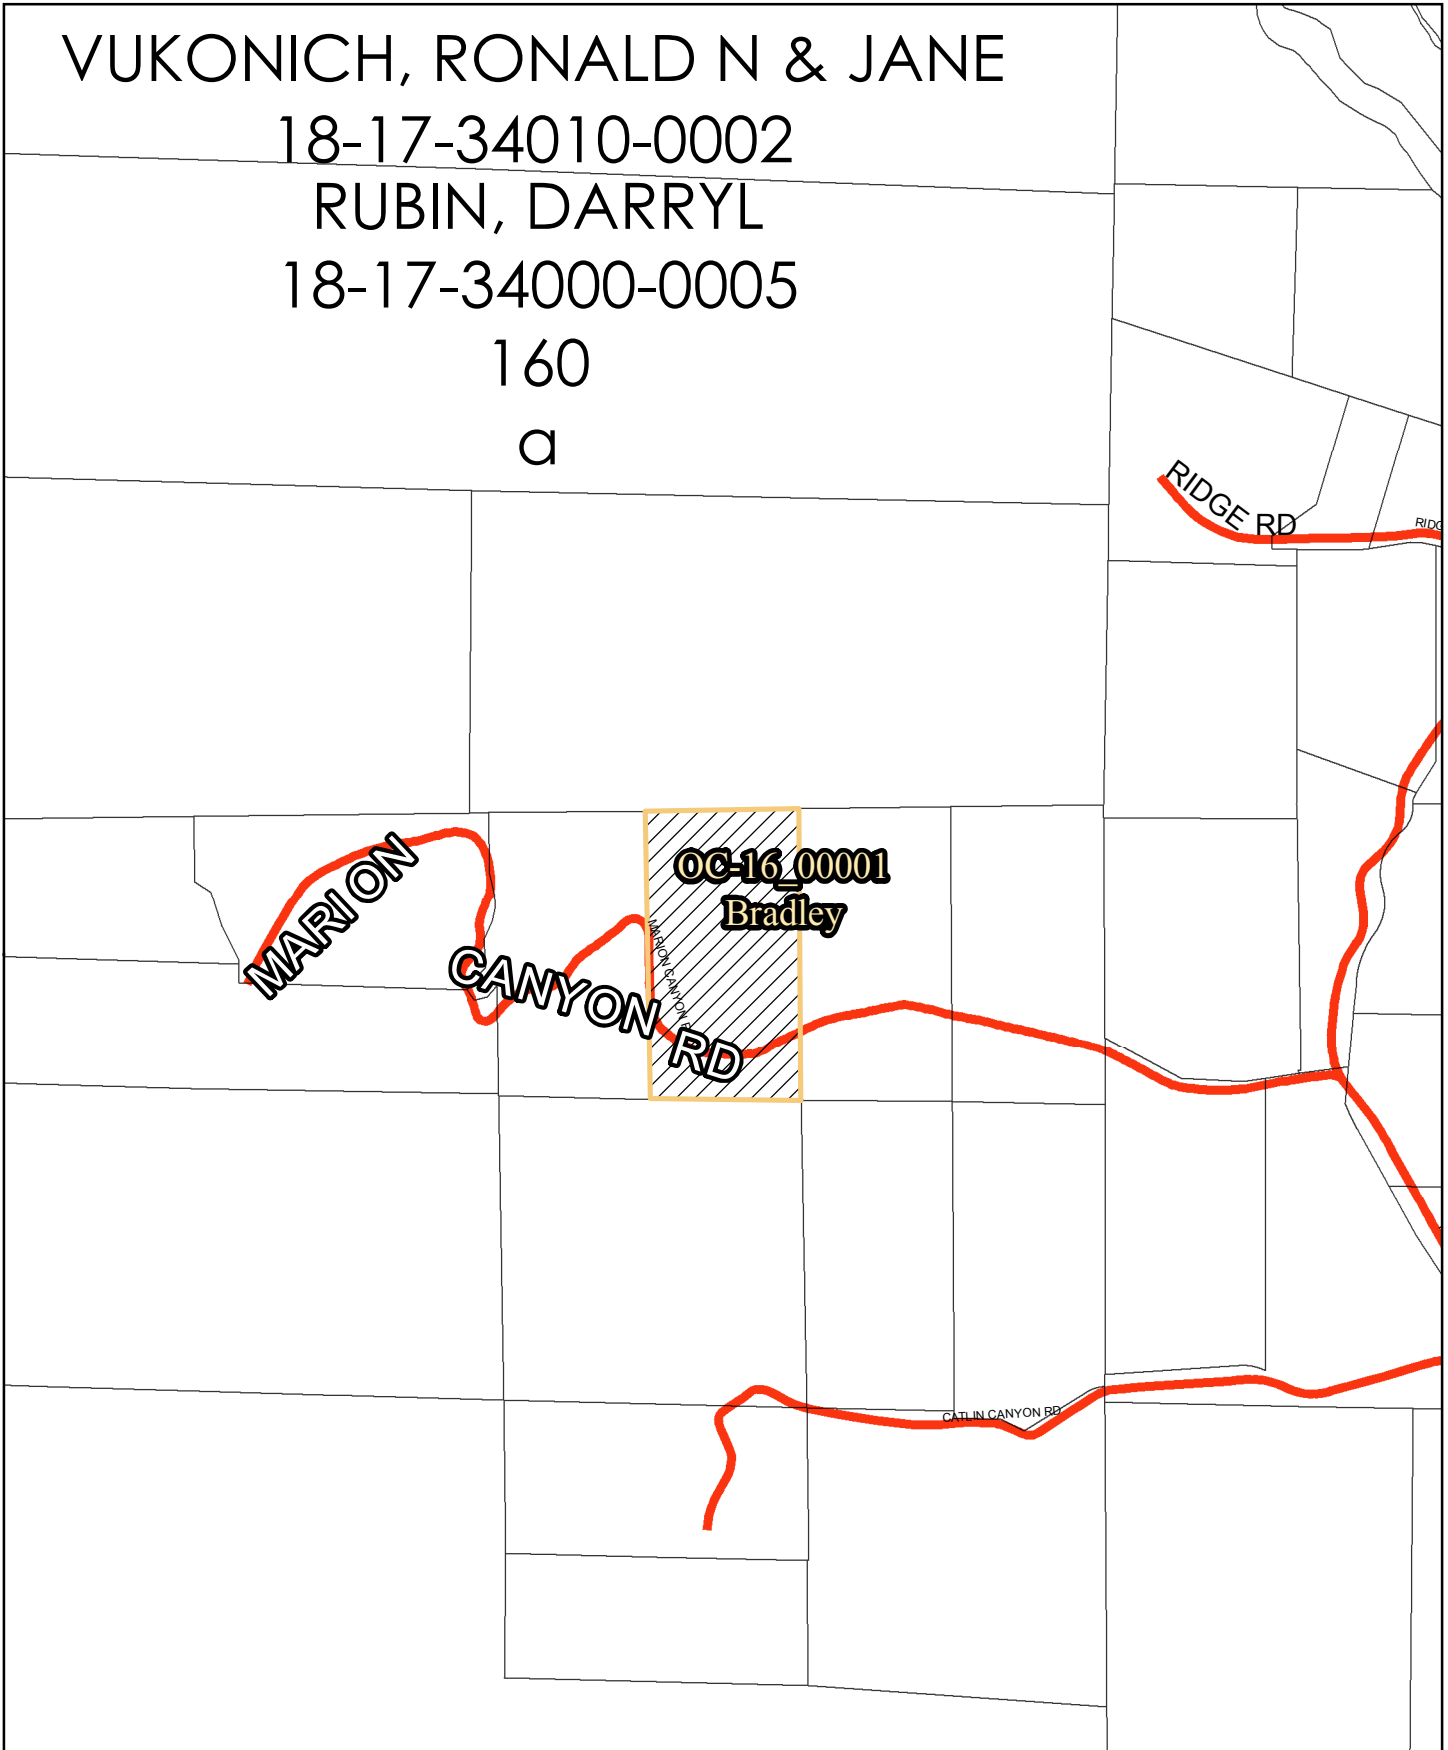

VUKONICH, RONALD N & JANE

18-17-34010-0002

RUBIN, DARRYL

18-17-34000-0005

160

a

OC-16-00001
Bradley

Vicinity Map